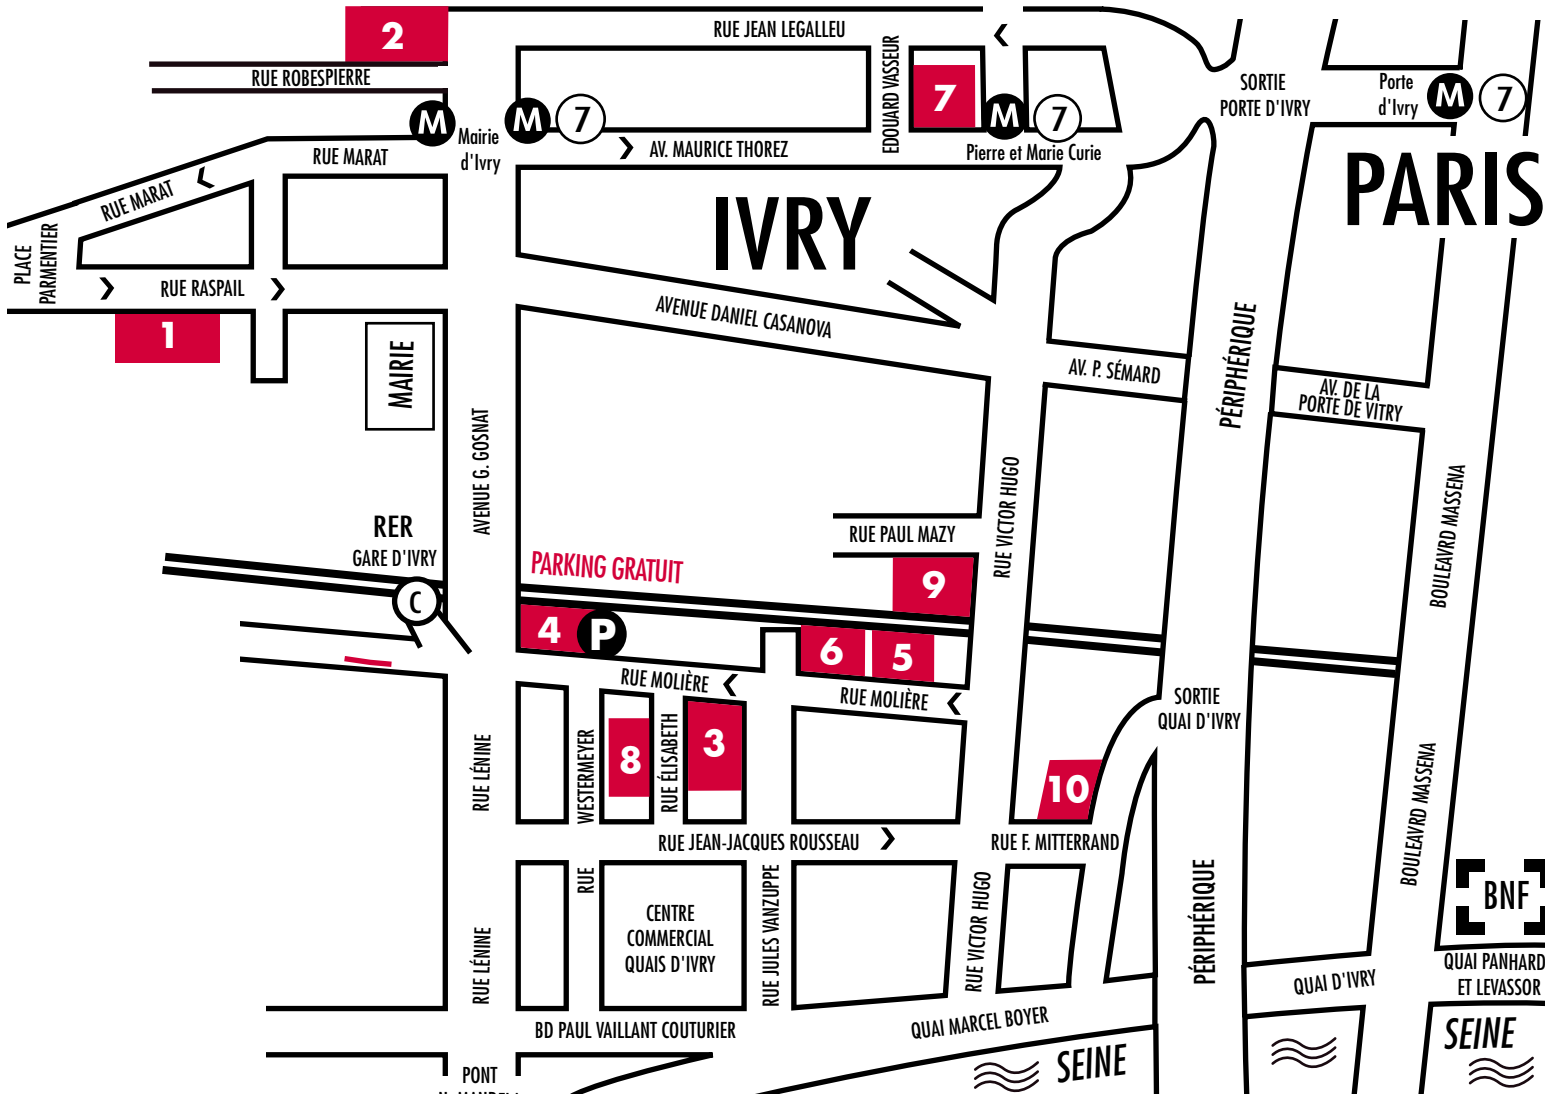

1 RASPAIL

31-33 rue Raspail

Angelo
Battestini Frederic
Cabanis Daniel
Colladant Laure
Cozette Dominique
Demonfaucou Odile
Drihen Désirée
Duclos Frédéric
Durban Annick
Fernandez Mauricio
Guillemet Philippe
Hedde Myriam
Hirzel Gilles
Mars Hélène
Milia Franco
Naïmian Jila
Pitarch Edith
Seiries Marc et Roméo
Tassel Anne-Marie
Verlet-Nezri Marie
Wolfstirn Claire

2 ESPACE ROBESPIERRE

2 rue Robespierre

Barattelli Giovanni
Brainard John
Braverman Yael
De Baecque Martine
De Cicco Diane
Delarbre Jean-Michel
Dupierres Michel-Jean
Engelibert Isabelle
Henry Véronique
Irion Dominique
Kampianne Harry
Milia Franco
Minaev Igor
Steiner Karel
Ullmann Martine

3 MOLIERÈ

100 rue Molière

Bérenzé Francis
Braverman Yael
De Grave Jean-Jacques
Chatriot Armelle
Gôm
Goussard Martine
Keghian Marie
Lavillaugouet Geneviève
Masfety Gilbert Augustin
Micheli Vannina
Pianta Bernard
Sarrazin Sylvie
Scherg Giselle
Sibille Christian
Teitelbaum Anne
Toulouse Françoise
Trégloze Anne
Loft 18: 5 artistes coréens :
Choi Hyun-Joo
Kim SiBo
Kum Young-Suk
Moon Chang-Dawn
No Yang-Houn

4 ART PROPOS

69 rue Molière

Couchaud Richard
Esnault Didier
Faulhaber Renate
Gauffreteau Christophe
Guimbard Vincent
Guiu Nicolas
Guldner Anne
Leconte Jean Jacques
Marceny Maurice
Morales y Rodriguez E.
Tabarand Yvonne
Vilaseque Cécile

5 CAMILLE CLAUDEL

107 rue Molière

Allard Olivier
Basu Madhu
Bex Monique
Bex-Capelle Valérie
Bouanani Mehdi
Denis Christophe
Dohnu Irène
Dupont Clothilde
Duville Jimmy
Ghalem-Rousselet Zaza
Goswani Debesh
Hoppstock Corinna
Hug Beatrice
Laure & Magali
Long Chi Kim
Mariani Pascale
Nondelo Claudius
OhmCinema
Quai des Voix
Viswanadhan Velu

6 YOPLAIT

42-44 rue Vanzuppe

Bas Isabelle
Cambolin Patrick
Drot/Gorse Eliane
Escande Ghislaine
Krebs Charlotte
Mounicot Virginie
Noviant Thierry
Noviant Evelyne
Pitbou Pierre
Poinsard Alexandrine
Tarbouriech Nadine
Voisin Jean-Félix

7 LA FABRIQUE

2 rue Edouard Vasseur

Baumann Anne-Sophie
Bensimon Gilbert
Bottrell Susan
Buxerolle Anne
Cache Jean-Philippe
Cheriez Anne
Chevallier Florence
Clothilde Sophie
Combaz Cécile
de Cicco Diane
Dussidour Sophie
Erner Josseline
Le Fil rouge de l'image
Frappier Clothilde
Gazio Nicolas
Guenoun André
Guimbard Carine
Greene Leslie
Guderska Liliana
Le Marchand Yann
Löser Olivier
Mallamaci Laurent
Mirazovi Filip
(Olive) Dupont
Palade Alexandru
Salvanès Charlotte
Suta Györgyi
Vorms Anne
Walcker Emily
Weessa Saïd

8 ELISABETH

7-9 rue Elisabeth

Delphine Gras
Grosjean Adeline
Maitrepierre Guilhem
Raynal Catherine
Ruiz Walter
Rusterholtz Aurélie

9 RÉA

79 rue Victor Hugo

Beaufils Marc-Antoine
Bernardini Christine
Bricout Grégory
Brodard Forence
Chabot Julien
Chadama
Convert Pascale
Croisire Florence
Dengrendel Didier
Essenlinck Hélène
Guglielmi Eric
Maeda Hiroshi
Monty Aurelie
Naim Angelina
Puyuelo Paco
Quang'y
Quetin Elisabeth
Renjai Yasmina
Shimmura Taku
Stijepovic Françoise
Sarrazin Sylvie
Toulouse Françoise